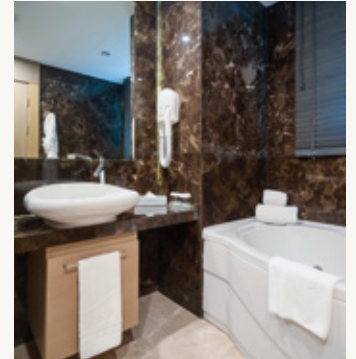

BANYO ÖZELLİKLERİ

- 3 banyo
- Küvet
- Duşakabin
- Jakuzi
- Makyaj Aynası
- Bornoz, havlu, terlik
- Saç kurutma makinesi
- Concorde marka kozmetikler