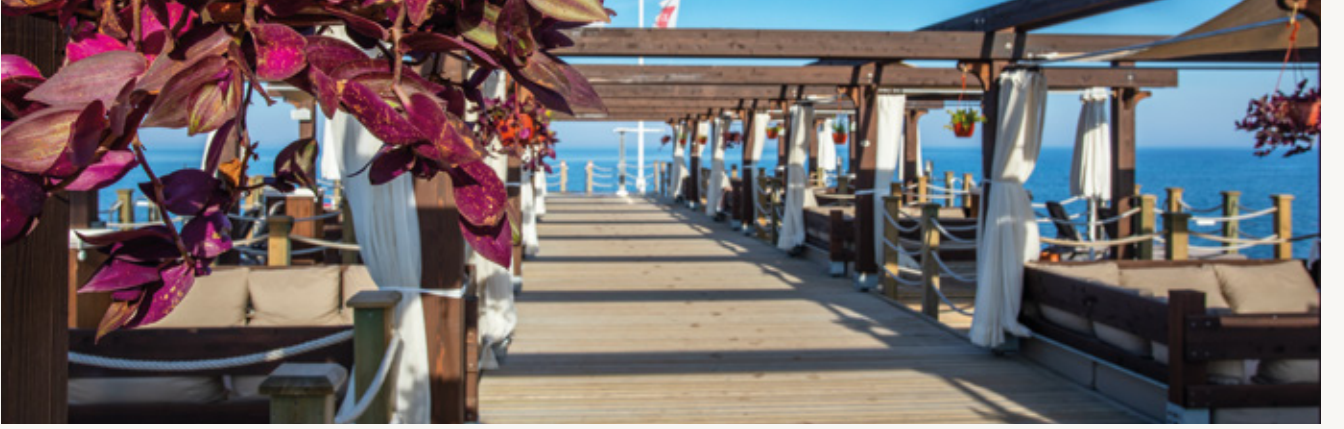

BUDDHA

**A LA CARTE
RESTORANLAR**

SAATLER

KONSEPT

**PRESIDENTAL
VILLA**

**PREMIUM
VILLA**

**VILLA&
ROYAL SUIT**

SANZIO	İtalyan	19.00 - 23.30	Ücretli	Ücretsiz	Ücretsiz	Ücretli
FLAME	Steakhouse	19.00 - 23.30	Ücretli	Ücretsiz	Ücretsiz	Ücretli
BUDDHA	Asya	19.00 - 23.30	Ücretli	Ücretsiz	Ücretsiz	Ücretli
AGORA	Deniz Ürünleri	19.00 - 23.30	Ücretli	Ücretsiz	Ücretsiz	Ücretsiz
KONAK	Türk	19.00 - 23.30	Ücretli	Ücretsiz	Ücretsiz	Ücretsiz
FRIDA	Meksika	19.00 - 23.30	Ücretli	Ücretsiz	Ücretsiz	Ücretsiz
ROOM SERVICE		24 Saat	Ücretli	Ücretsiz	Ücretsiz	Ücretli