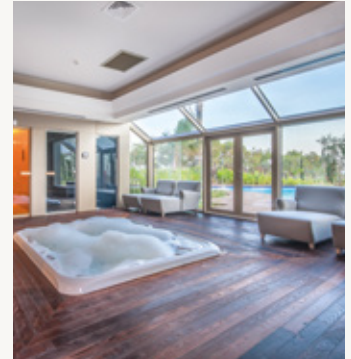

BANYO ÖZELLİKLERİ

- 4 banyo
- Küvet
- Duşakabin
- Jakuzi
- Makyaj aynası
- Bornoz, havlu, terlik
- Saç kurutma makinesi
- Concorde marka kozmetikler